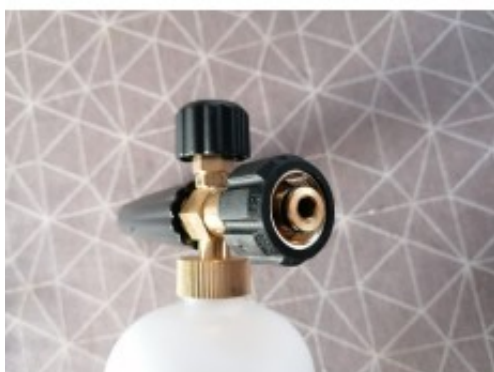

Heavy Duty Foam Lance voor Karcher HD Series

Productcode: FoamLance
Beschikbaarheid: Niet op voorraad

Prijs: 39,00 €

Omschrijving

Heavy Duty Foam Lance is de perfecte keuze voor de professionele detaillist en de weekend poetser die de auto wenst te wassen met de verbazingwekkende reinigingskracht van dik schuim.

De Heavy Duty Foam Lance maakt gebruik van een hi-tech mondstuk om zo lucht te combineren met water en shampoo om zo een geweldig schuim te creëren.

Het instellen en aanpassen van het lucht/shampoo mengsel en breedte van de straal is gewoon een kwestie van draaien aan de schuimtip en mengregeling.

Door gebruik te maken van deze manier van 'Pre-Wash' verklein je de kans op krassen en vegen welke worden veroorzaakt door het met de hand weg wassen van vuil.

Kenmerken/Eigenschappen :

Maximum druk : 160 Bar – 16 MPa – 2300 psi
Geschikt voor: thuis en professioneel gebruik
Maximum temperatuur : 60 graden
Inhoud vloeistoftank : 1000 ml
Variabele spuitkop : Ja

Stevige fitting : Ja

Mengen lucht.shampoo : via draaiknop

Debiet: 12 l / min

Type koppeling: Kärcher HD 'schroefkoppeling'

Product galerij

Dimension in mm