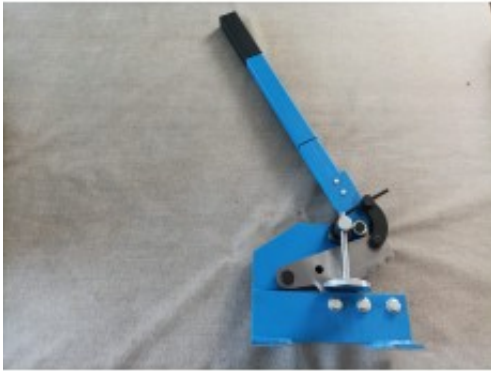

## Plaatschaar 300 mm

**Productcode:** 61579

**Beschikbaarheid:** 1

**Prijs:** 189,00 €

### Omschrijving

Guillotineschaar Plaatschaar Handhefboomschaar 300mm

Deze plaatschaar is in staat om plaatstaal, rondstaal, platstaal en metalen platen nauwkeurig en precies te knippen.

Dankzij het hoogwaardige mes van gehard staal is ze extreem robuust en stabiel en levert ze uitstekende snijresultaten.

Zijn belangrijkste kenmerken zijn veiligheid en comfort. Dit wordt geïllustreerd door de geïntegreerde veiligheidsveer, die voorkomt dat het mes per ongeluk valt, en het stevige frame, dat zorgt voor stabiliteit tijdens gebruik.

Zijn ergonomische softgrip-handgreep zorgt voor een gemakkelijke en moeiteloze toepassing.

Eigenschappen :

Afmetingen:

Lemmetlengte: ca. 300 mm

Mesbreedte: 6 mm

Zaagcapaciteit rond staal: 13 mm

Zaagcapaciteit plaatstaal en staal: 70 x 6 mm