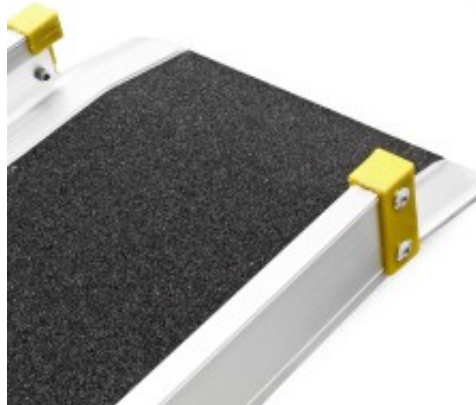

Uitschuifbare oprijrampen met verhoogde zijkanten en antislip

Productcode: 61890W
Beschikbaarheid: 1

Prijs: 219,00 €

Omschrijving

Met deze telescopische oprijplaten kunnen ladingen gemakkelijk worden geladen

De anti-slip bekleding zorgt voor een goede grip op de oprijplaten. Om het gebruik nog veiliger te maken, hebben ze een zijprofiel.

Beide oprijplaten hebben SAMEN een maximaal totaal draagvermogen van 270 kg. Wanneer u één profiel gebruikt mag u het dus maximaal belasten tot 135 kg.

Daarom kunnen zware en volumineuze ladingen met de oprijplaten worden geladen. Zo zijn de opklapbare oprijplaten ook geschikt voor het vervoeren van bouwmachines.

Eigenschappen :

Afmetingen: opgevouwen : 121,5 x 19,5 cm

uitgeklapt : 213,5 x 19,5 cm

Materiaal : aluminium

Laadvermogen : 270 kg per twee of 135 kg als je één oprijplaat gebruikt.

Product galerij

[mm]