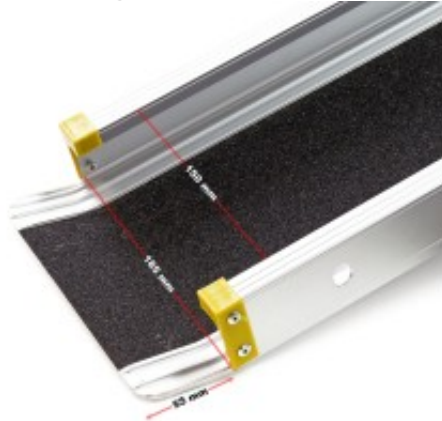

Een ander voordeel is hun telescopische uitschuifbaarheid : hierdoor kunnen de oprijplaten worden opgevouwen en in de kleinste ruimtes worden opgeborgen. Doordat de oprijplaten uitschuifbaar zijn, varieert hun lengte van 121,5 tot 213,5 cm.

De anti-slip bekleding zorgt voor een goede grip op de oprijplaten. Om het gebruik nog veiliger te maken, hebben ze een zijprofiel.

Beide oprijplaten hebben SAMEN een maximaal totaal draagvermogen van 270 kg. Wanneer u één profiel gebruikt mag u het dus maximaal belasten tot 135 kg.

Daarom kunnen zware en volumineuze ladingen met de oprijplaten worden geladen. Zo zijn de opklapbare oprijplaten ook geschikt voor het vervoeren van bouwmachines.

Eigenschappen :

Afmetingen: opgevouwen : 121,5 x 19,5 cm

uitgeklapt : 213,5 x 19,5 cm

Materiaal : aluminium

Laadvermogen : 270 kg per twee of 135 kg als je één oprijplaat gebruikt.

Product galerij

[mm]