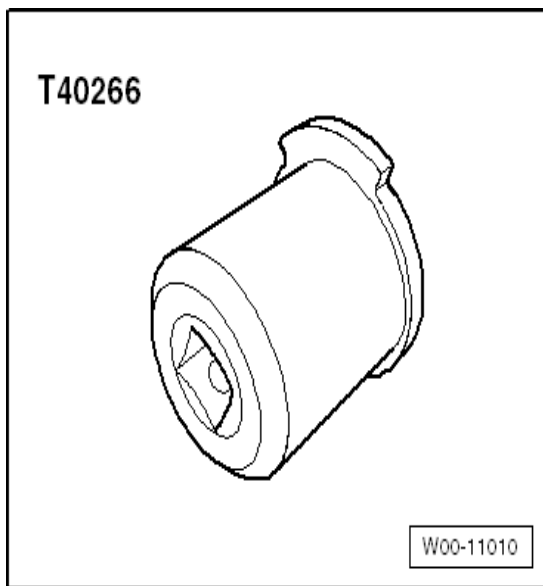

Voor generatie IV: te gebruiken. zoals T10352/3 & T10352/4

Eventuele bijkomende hulpmiddelen zijn :

T10355 : [Krukas blokkeer sleutel](#)

T40243 : [spanningshendel voor TFSI motoren](#)

T40266 : [VAG nokkenas adapter dop](#)