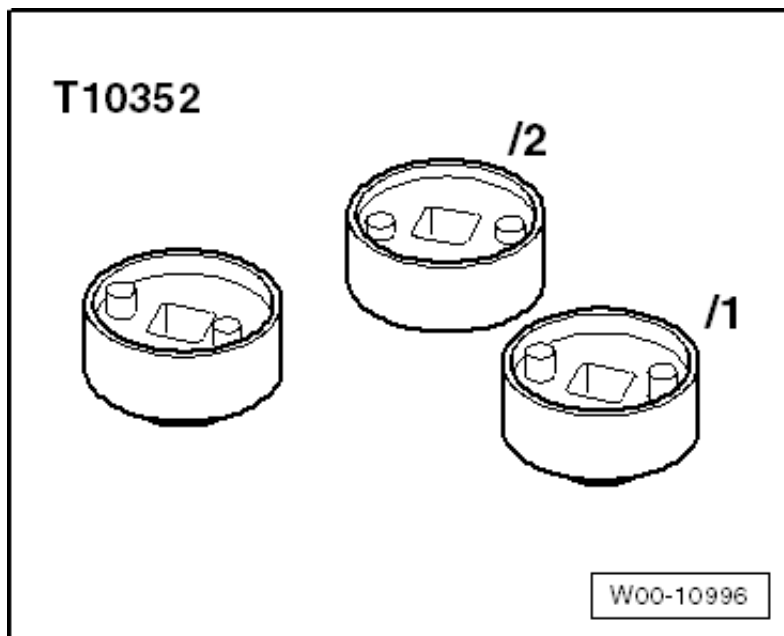

Eventuele bijkomende hulpmiddelen zijn :

T10355 : [Krukas blokkeer sleutel](#)

T40243 : [spanningshendel voor TFSI motoren](#)