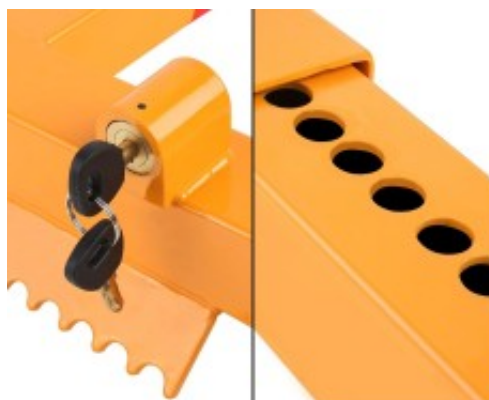

# Wielklem Heavy Duty voor allerhande voertuigen

**Productcode:** 4898  
**Beschikbaarheid:** 1

**Prijs:** 49,00 €

## Omschrijving

Deze wielklem is geschikt voor zo goed als elk auto/aanhanger/motorfiets wiel. De klem kan ingezet worden voor wielbreedtes van 180 - 300mm. Hij is gemaakt van A3 staal waardoor hij roestvast is en erg taai. Aan de binnenkant van de klem is er een zachte coating aangebracht waardoor hij de klem geen beschadigingen aanbrengt aan aluminium velgen. De wielklem is licht en makkelijk op te bergen. Door dat de klem geschilderd is in heel heldere kleuren valt hij heel hard op.

## Product galerij

Einfach zu bedienen.

10-15 Sekunde für Verschluss oder Freigabe, einfach und schnell.

Einzigartig gezacktes Design um das Rollen beim Verschluss zu verhindern.