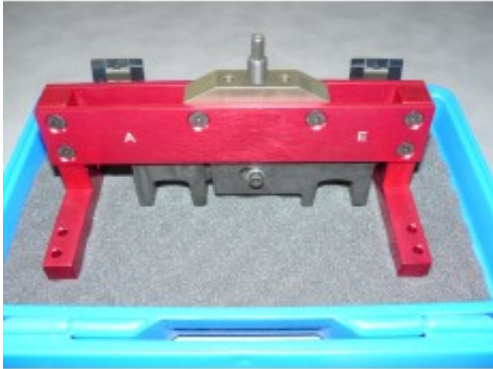

Nokkenas blokkeergereedschap te gebruiken als Porsche 9772 00072197720

Productcode: 112388
Beschikbaarheid: 1

Prijs: 230,00 €

Omschrijving

Dit gereedschap past op de volgende modellen :

997-2 (09-12): Carrera, 3.6L, 254kW (09-), Carrera S, 3.8L, 283kW (09-), Carrera 4.3.6L, 254kW (09-), Carrera GTS2, 3.8L, 300kW (10-), Carrera GTS4, 3.8L, 300kW (12-), Speedster, 3.8L, 300kW (10-)

991-1 (12-16): C2, 3.4L, 257kW (12-16), C2S, 3.8L, 294kW (12-16), C4, 3.4L, 257kW (12-16), C4S, 3.8L, 294 kW (12-16)

991-1 TT / GT2 (14-16): 991 Turbo, 3.8L, 383kW (14-), 991 Turbo S, 3.8L, 412kW (14-), 991 Turbo GT2, 3.8L (14-)

Boxster 987-2 (09-12): 2,9l, 188 kW (09-12), 3,4l, 228 kW (09-12), Spyder, 3,4l, 235 kW (11-12)

Het gereedschap is te gebruiken zoals de Porsche Tool 9772 00072197720

Het gaat hier niet om origineel merkgereedschap maar om een perfect passende vervanger.