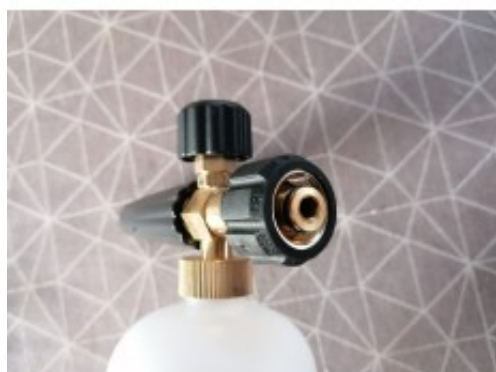

Stevige fitting : Ja

Mengen lucht.shampoo : via draaiknop

Debiet: 12 l / min

Type koppeling: Kärcher HD 'schroefkoppeling'

Product galerij