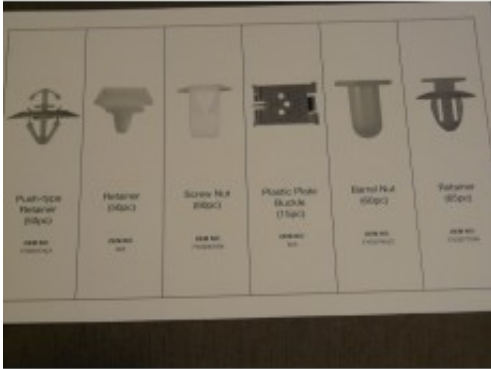

Bevestigingsklemmen voor interieur delen Renault 300 stuks

Productcode: 0000209
Beschikbaarheid: 1

Prijs: 30,00 €

Omschrijving

Deze set bevat volgende bevestigingsclip

Bevestigingsclip die kan gebruikt worden als RENAULT duw type clip : OEM Nr 7703077421

Bevestigingsclip die kan gebruikt worden als RENAULT duw type clip : OEM Nr N/A

Bevestigingsclip die kan gebruikt worden als RENAULT Schroef clip : OEM Nr 7703081184

Bevestigingsclip die kan gebruikt worden als RENAULT Plastic Beugelplaat : OEM Nr. N/A