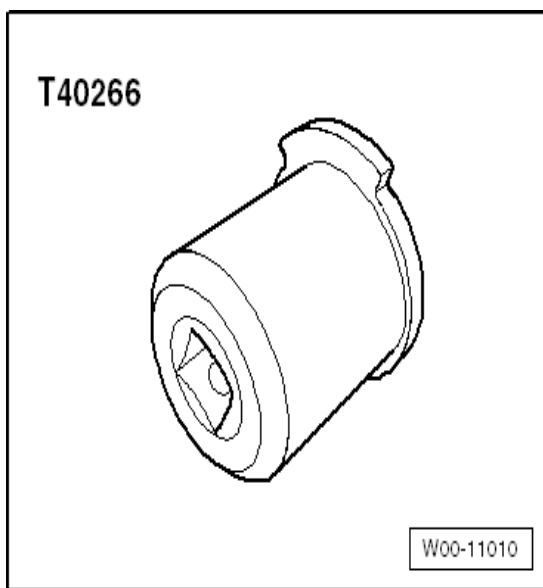

Voor generatie IV: te gebruiken. zoals T10352/3 & T10352/4

Eventuele bijkomende hulpmiddelen zijn :

T10355 : [Krukas blokkeer sleutel](#)

T40243 : [spanningshendel voor TFSI motoren](#)

T40266 : [VAG nokkenas adapter dop](#)