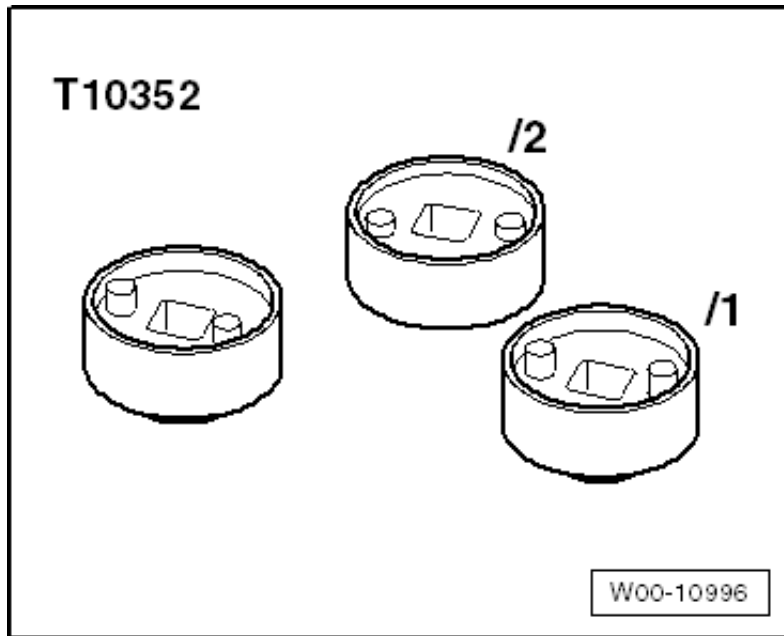

Eventuele bijkomende hulpmiddelen zijn :

T10355 : [Krukas blokkeer sleutel](#)

T40243 : [spanningshendel voor TFSI motoren](#)