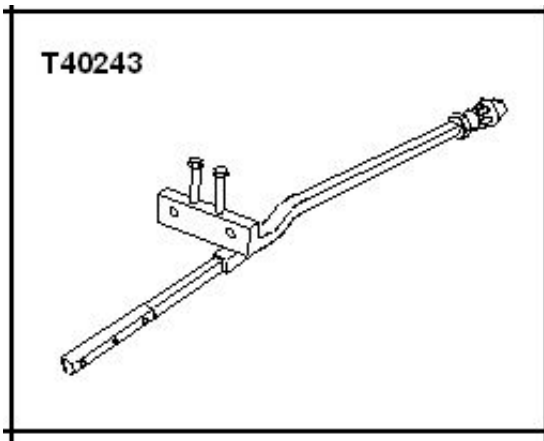

Voor generatie IV: te gebruiken. zoals T10352/3 & T10352/4

Eventuele bijkomende hulpmiddelen zijn :

T10355 : [Krukas blokkeer sleutel](#)

T40243 : [spanningshendel voor TFSI motoren](#)

T40266 : [VAG nokkenas adapter dop](#)