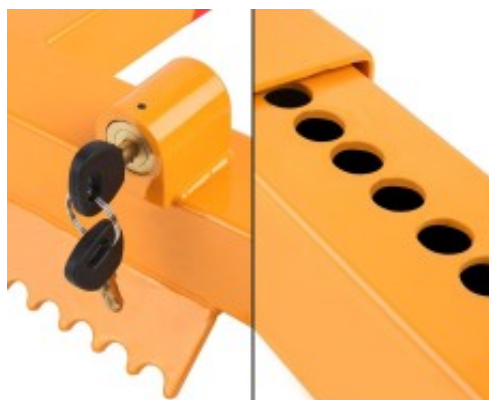

Wielklem Heavy Duty voor allerhande voertuigen

Productcode: 4898
Beschikbaarheid: 1

Prijs: 49,00 €

Omschrijving

Deze wielklem is geschikt voor zo goed als elk auto/aanhanger/motorfiets wiel. De klem kan ingezet worden voor wielbreedtes van 180 - 300mm. Hij is gemaakt van A3 staal waardoor hij roestvast is en erg taai. Aan de binnenkant van de klem is er een zachte coating aangebracht waardoor hij de klem geen beschadigingen aanbrengt aan aluminium velgen. De wielklem is licht en makkelijk op te bergen. Door dat de klem geschilderd is in heel heldere kleuren valt hij heel hard op.

Product galerij

Einfach zu bedienen.

10-15 Sekunde für Verschluss oder Freigabe, einfach und schnell.

Einzigartig gezacktes Design um das Rollen beim Verschluss zu verhindern.