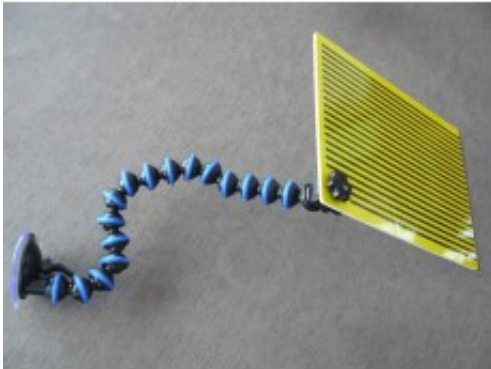

PDR reflectiebord

Productcode: 0008
Beschikbaarheid: 1

Prijs: 39,00 €

Omschrijving

Het PDR reflectiebord geeft je een perfect inzicht in de structuur van de bluts waaraan je aan het werken bent. Lijnen die wijder gaan betekenen dat de plaat nog wat moet omhoogkomen. Lijnen die naar elkaar toegaan betekent dat je wat te hoog zit en de plaat weer wat moet omlaag brengen met een knockdown tool. Het eindresultaat is een perfecte herstelling die niet meer zichtbaar is.