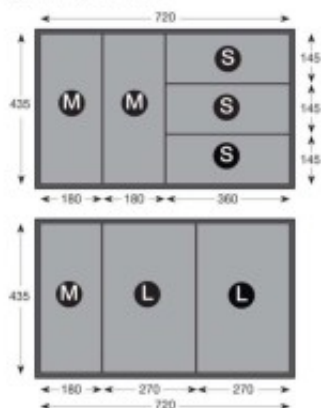

00 De modules hebben een letter die overeenkomst met volgende afmetingen 00

Afmetingen/ Dimensions modules (mm)

① module: 360 x 145mm

② module: 435 x 180mm

③ module: 435 x 270mm

Productcode: patroon

Beschikbaarheid: 1